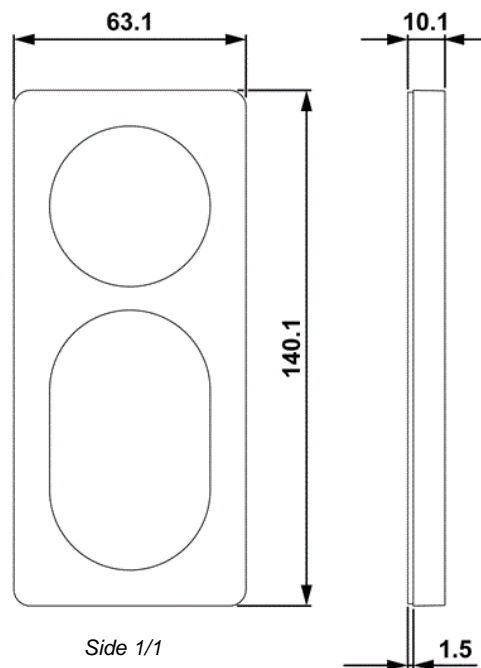

LK® One designramme, 2½ modul, hvid

Farve: Hvid
Vare nr. 560U6025
EL nr.: 1017065590
EAN nr.: 3606487280286
Link: <https://www.lk.dk/produkter?iid=560U6025>

Farve: Sort
Vare nr. 560U8025
EL nr.: 1017065600
EAN nr.: 3606487280293
Link: <https://www.lk.dk/produkter?iid=560U8025>

Pakning 10 stk.

Produkt beskrivelse

Anvendelse

LK One designramme anvendes som æstetisk afdækning af installationen og bruges sammen med en FUGA teknisk monteringsramme i tilsvarende størrelse. Den monteres planforsænket på: FUGA AIR indmurings-, indstøbnings- og forfradåser, SLIM forfradåse eller ældre FUGA indmurings- og indstøbningsdåser.

Konstruktion

Rammen er konstrueret til nem fastklikning på monteringsrammen. Kan demonteres med flad skruetrækker eller lignende værktøj. Monteres i FUGA tekniske monteringsrammer, planforsænket i LK FUGA Air installationsdåser. Designet har vundet IF Design Award 2025 for ergonomi, innovation og æstetik. LK One-produkter er kendt for hurtig installation, overlegen funktionalitet og unikt design.

Tekniske data

Kapslingsklasse: IP20
Farve: Vejledende RAL værdier Hvid: RAL 9003, Sort: RAL 9005
Dimensioner (HxBxD) 140 x 63 x 9
Antal pr. pakke 10 stk.
Materiale: PC/ABS

Målskisse

(mm)