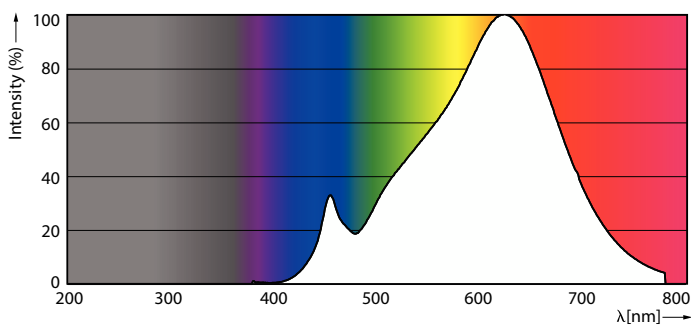

Produkt data

Generelle oplysninger		Lysstrøm i kegle på 90° (nominel)	
Fod	GU5.3		485 lm
Normeret levetid	40.000 t	Photobiological safety according to EN 62471	RG1
Skiftcyklus	50.000	Drift og el	
Lighting Technology	LED	Linjefrekvens	- Hz
Lysstrømsmålingsreference	Narrow Cone	Indgangsfrekvens	- Hz
Lysteknisk		Strømforbrug	7,5 W
Farvekode	927 [CCT of 2700K]	Lyskildens strømstyrke (nom.)	720 mA
Spredningsvinkel (nom.)	24°	Wattforbrugsækvivalent	43 W
Lysstrøm	485 lm	Opstarttid (nom.)	0,5 s
Lysstyrke (nom.)	2.400 cd	Opvarmningstid til 60 % lyseffekt	0,5 s
Lyseffekt (nominel) (nom.)	64,00 lm/W	Effektfaktor (brøk)	0,7
Farvebetegnelse	Varm hvid (WW)	Spænding (nom.)	ac electronic 12 V
Korreleret farvetemperatur (nom.)	2700 K	Temperatur	
Farveensartethed	<3	T-kappe, maks. (nom.)	93 °C
Farvegengivelsesindeks (CRI)	92		
LLMF ved den nominelle levetids udløb (nom.)	70 %		

Målskitse

Product	D	C
MAS LED ExpertColor 7.5-43W MR16 927 24D	50,5 mm	46 mm

Fotometriske data

Light Distribution Diagram - MAS LED ExpertColor 7.5-43W MR16 927 24D

Spectral Power Distribution Colour - MAS LED ExpertColor 7.5-43W MR16 927 24D