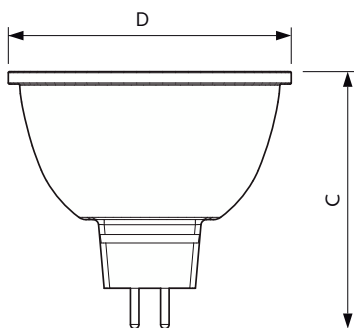

Produkt data

Generelle oplysninger		Lysstrøm i kegle på 90° (nominel)	
Fod	GU5.3		485 lm
Normeret levetid	40.000 t	Photobiological safety according to EN 62471	RG1
Skiftcyklus	50.000	Drift og el	
Lighting Technology	LED	Linjefrekvens	- Hz
Lysstrømsmålingsreference	Narrow Cone	Indgangsfrekvens	- Hz
Lysteknisk		Strømforbrug	7,5 W
Farvekode	927 [CCT of 2700K]	Lyskildens strømstyrke (nom.)	720 mA
Spredningsvinkel (nom.)	24°	Wattforbrugsækvivalent	43 W
Lysstrøm	485 lm	Opstarttid (nom.)	0,5 s
Lysstyrke (nom.)	2.400 cd	Opvarmningstid til 60 % lyseffekt	0,5 s
Lyseffekt (nominel) (nom.)	64,00 lm/W	Effektfaktor (brøk)	0,7
Farvebetegnelse	Varm hvid (WW)	Spænding (nom.)	ac electronic 12 V
Korreleret farvetemperatur (nom.)	2700 K	Temperatur	
Farveensartethed	<3	T-kappe, maks. (nom.)	93 °C
Farvegengivelsesindeks (CRI)	92		
LLMF ved den nominelle levetids udløb (nom.)	70 %		

Målskitse

Product	D	C
MAS LED ExpertColor 7.5-43W MR16 927 24D	50,5 mm	46 mm

Fotometriske data

Light Distribution Diagram - MAS LED ExpertColor 7.5-43W MR16 927 24D

Spectral Power Distribution Colour - MAS LED ExpertColor 7.5-43W MR16 927 24D