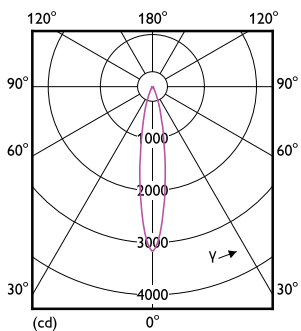

Produkt data

Generelle oplysninger		Lysstrøm i kegle på 90° (nominel)	
Fod	GU5.3		485 lm
Normeret levetid	40.000 t	Photobiological safety according to EN 62471	RG1
Skiftcyklus	50.000	Drift og el	
Lighting Technology	LED	Linjefrekvens	- Hz
Lysstrømsmålingsreference	Narrow Cone	Indgangsfrekvens	- Hz
Lysteknisk		Strømforbrug	7,5 W
Farvekode	927 [CCT of 2700K]	Lyskildens strømstyrke (nom.)	720 mA
Spredningsvinkel (nom.)	24°	Wattforbrugsækvivalent	43 W
Lysstrøm	485 lm	Opstarttid (nom.)	0,5 s
Lysstyrke (nom.)	2.400 cd	Opvarmningstid til 60 % lyseffekt	0,5 s
Lyseffekt (nominel) (nom.)	64,00 lm/W	Effektfaktor (brøk)	0,7
Farvebetegnelse	Varm hvid (WW)	Spænding (nom.)	ac electronic 12 V
Korreleret farvetemperatur (nom.)	2700 K	Temperatur	
Farveensartethed	<3	T-kappe, maks. (nom.)	93 °C
Farvegengivelsesindeks (CRI)	92		
LLMF ved den nominelle levetids udløb (nom.)	70 %		

Målskitse

Product	D	C
MAS LED ExpertColor 7.5-43W MR16 927 24D	50,5 mm	46 mm

Fotometriske data

Light Distribution Diagram - MAS LED ExpertColor 7.5-43W MR16 927 24D

Spectral Power Distribution Colour - MAS LED ExpertColor 7.5-43W MR16 927 24D