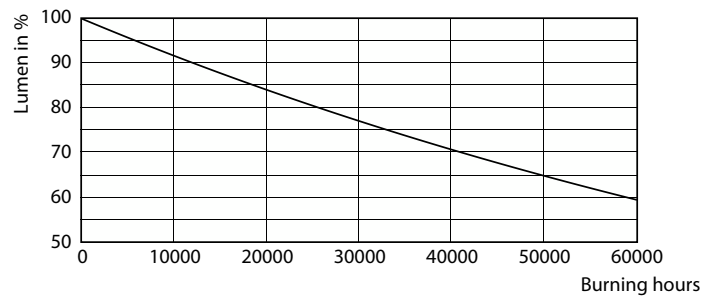

MASTER LED-spot ExpertColor LV

Fotometriske data

Accent Lighting Spots - MAS LED ExpertColor 7.5-43W MR16 927 24D

Levetid

Life Expectancy Diagram

Lumen Maintenance Diagram - MAS LED ExpertColor 7.5-43W MR16 927 24D