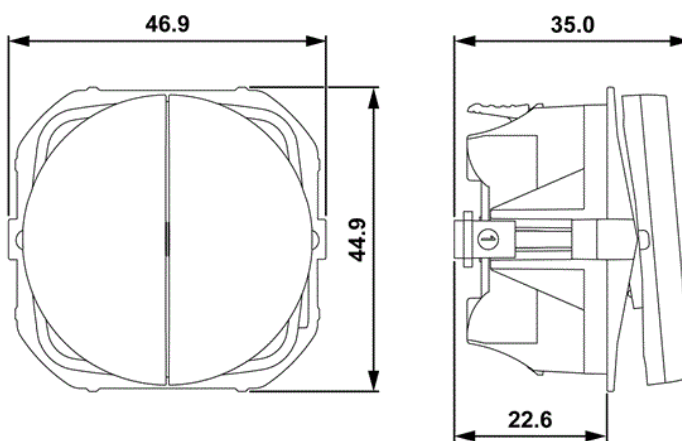

### Tekniske data

Kapslingsklasse:	IP20
Mærkestrøm:	10 A
Mærkespænding:	230 V ac. / 50 Hz
Planforsænket montage:	Passer i alle LK FUGA Indstøbnings-, indmurings- og forfrådåser.
Terminaler:	Dobbelt skrueløse.
Ledning:	1,5-2,5 mm <sup>2</sup> stiv, flertrådet el. mangetrådet ledning. En leder pr. hul.
Farver:	Vejledende RAL værdier Hvid: RAL 9003, Sort: RAL 9005
Miljø:	PVC fri, Halogenfri, Overholder RoHS direktivet
Uden giftige tungmetaller	Ja
Kviksølvfri	Ja

Målskise

(mm)