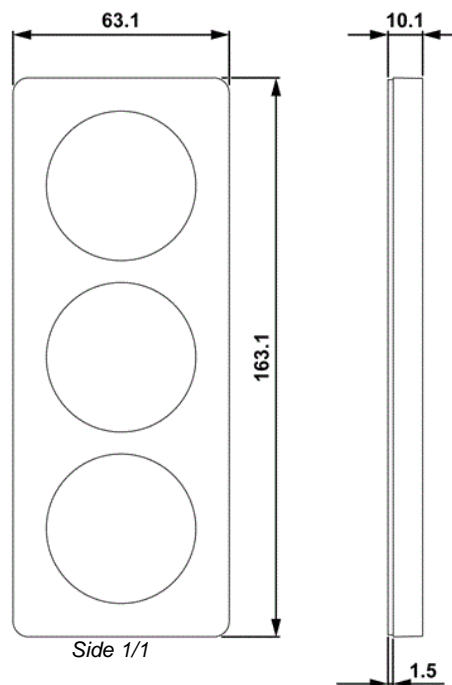

LK® One designramme, 3 modul, hvid

Farve: Hvid
Vare nr. 560U6030
EL nr.: 1017065613
EAN nr.: 3606487280309
Link: <https://www.lk.dk/produkter?iid=560U6030>

Farve: Sort
Vare nr. 560U8030
EL nr.: 1017065626
EAN nr.: 3606487280316
Link: <https://www.lk.dk/produkter?iid=560U8030>

Pakning 10 stk.

Produkt beskrivelse

Anvendelse

LK One designramme anvendes som æstetisk afdækning af installationen og bruges sammen med en FUGA teknisk monteringsramme i tilsvarende størrelse. Den monteres planforsænket på: FUGA AIR indmurings-, indstøbnings- og forradåser eller ældre FUGA indmurings- og indstøbningsdåser.

Konstruktion

Rammen er konstrueret til nem fastklikning på monteringsrammen. Kan demonteres med flad skruetrækker eller lignende værktøj. Monteres i FUGA tekniske monteringsrammer, planforsænket i LK FUGA Air installationsdåser. Designet har vundet IF Design Award 2025 for ergonomi, innovation og æstetik. LK One-produkter er kendt for hurtig installation, overlegen funktionalitet og unikt design.

Tekniske data

Kapslingsklasse: IP20
Farve: Vejledende RAL værdier Hvid: RAL 9003, Sort: RAL 9005
Dimensioner (HxBxD) 163 x 63 x 9
Antal pr. pakke 10 stk.
Materiale: PC/ABS

Målskisse

(mm)