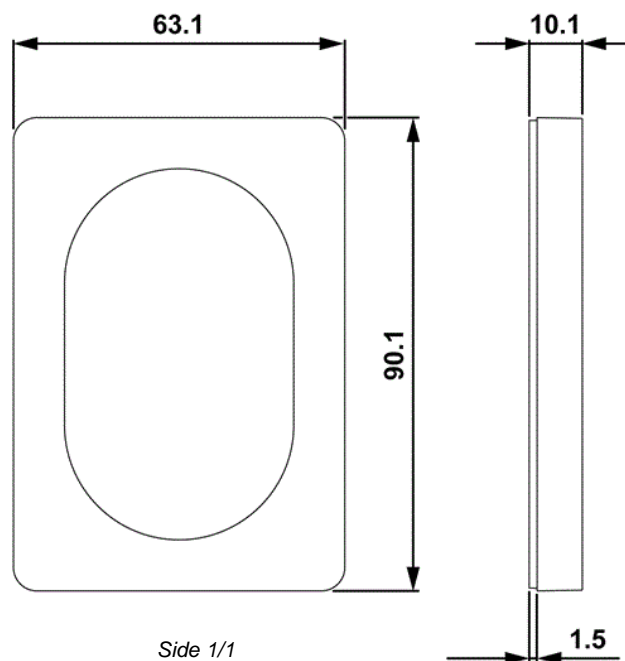

### Tekniske data

Kapslingsklasse: IP20  
Farver: Vejledende RAL værdier Hvid: RAL 9003, Sort: RAL 9005  
Dimensioner (HxBxD) 90 x 63 x 9  
Antal pr. pakke 10 stk.  
Materiale: PC/ABS

### Målskisse

(mm)