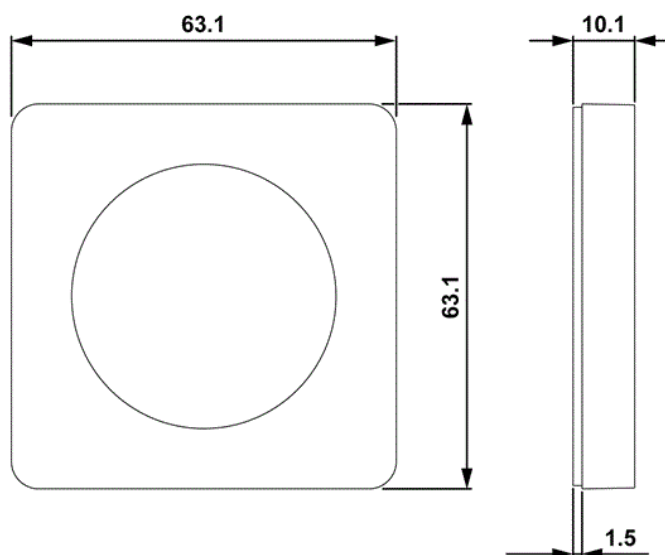

### Tekniske data

Kapslingsklasse: IP20  
Farver: Vejledende RAL værdier Hvid: RAL 9003, Sort: RAL 9005  
Dimensioner (HxBxD) 63 x 63 x 9  
Antal pr. pakke 10 stk.  
Materiale: PC/ABS

### Målskisse

(mm)

Side 1/1