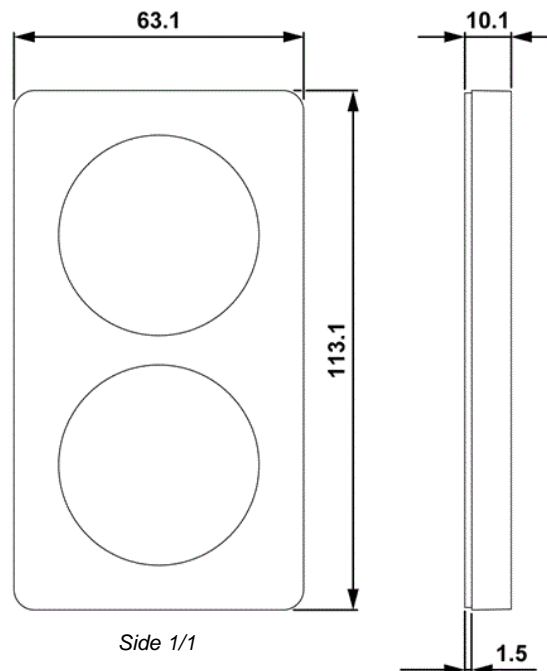

LK® One designramme, 2 modul, hvid

Farve: Hvid
Vare nr. 560U6020
EL nr.: 1017065574
EAN nr.: 3606487280262
Link: <https://www.lk.dk/produkter?iid=560U6020>

Farve: Sort
Vare nr. 560U8020
EL nr.: 1017065587
EAN nr.: 3606487280279
Link: <https://www.lk.dk/produkter?iid=560U8020>

Pakning 10 stk.

Produkt beskrivelse

Anvendelse

LK One designramme anvendes som æstetisk afdækning af installationen og bruges sammen med en FUGA teknisk monteringsramme i tilsvarende størrelse. Den monteres planforsænket på: FUGA AIR indmurings-, indstøbnings- og forfradåser, SLIM forfradåse eller ældre FUGA indmurings- og indstøbningsdåser.

Konstruktion

Rammen er konstrueret til nem fastklikning på monteringsrammen. Kan demonteres med flad skruetrækker eller lignende værktøj. Monteres i FUGA tekniske monteringsrammer, planforsænket i LK FUGA Air installationsdåser. Designet har vundet IF Design Award 2025 for ergonomi, innovation og æstetik. LK One-produkter er kendt for hurtig installation, overlegen funktionalitet og unikt design.

Tekniske data

Kapslingsklasse: IP20
Farve: Vejledende RAL værdier Hvid: RAL 9003, Sort: RAL 9005
Dimensioner (HxBxD) 113 x 63 x 9
Antal pr. pakke 10 stk.
Materiale: PC/ABS

Målskisse

(mm)