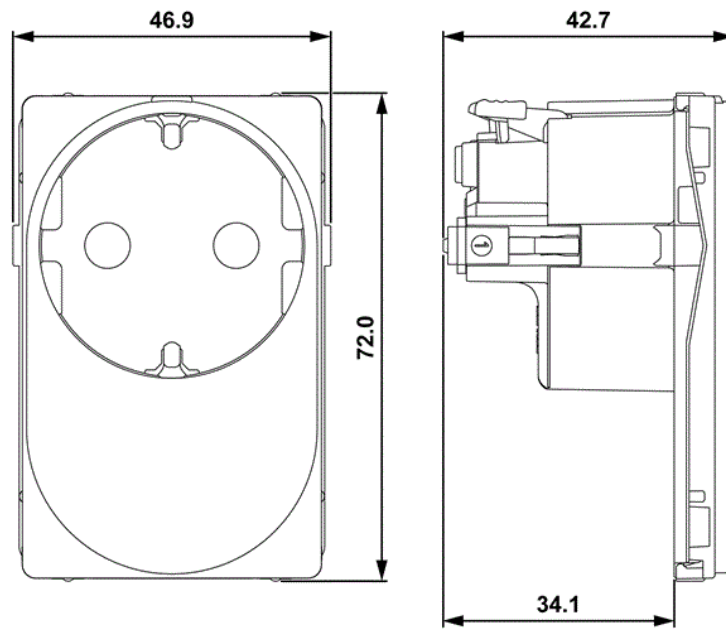

LK® One stikkontakt, 2-polet med sidejord (schuko), 1½ modul, hvid

Farve: Hvid
Vare nr. 551U6661
EL nr.: 1017065260
EAN nr.: 3606487280040
Link: <https://www.lk.dk/produkter?iid=551U6661>

Farve: Sort
Vare nr. 551U8661
EL nr.: 1017065273
EAN nr.: 3606487280057
Link: <https://www.lk.dk/produkter?iid=551U8661>

Konstruktion

Dobbelt skrueløse terminaler, placeret optimalt på linje for hurtig og nem ledningsmontering. Udløserknapper gør det nemt at demontere ledninger. Udtaget er placeret øverst på indsatsen, hvor klostykker eller afbryderskruer fastgøres, hvilket sikrer god fiksering i dåsen. Monteres i: FUGA tekniske monteringsrammer, LK FUGA Air installationsdåser (planforsænket), Gamle FUGA indmurings- og indstøbningsdåser. Designet har vundet IF Design Award 2025 for ergonomi, innovation og æstetik. LK One-produkter er kendt for hurtig installation, overlegen funktionalitet og unikt design.

Tekniske data

Mærkespænding:	250 V AC
Mærkestrøm:	16 A
Terminaltilslutning:	Dobbelt skrueterminaler.
Ledningstværsnit:	1x1.5 mm ² / 2x1.5 mm ² - 1x2.5 mm ² / 2x2.5 mm ² (Fast kabel, Flertrådet fast kabel, Fleksibelt kabel) NB: Kun 1 leder pr. Hul
Afisolering længde	12 mm
Forsikring:	Maks. 16A
Kapslingsklasse:	IP20
Farve:	Vejledende RAL værdier Hvid: RAL 9003, Sort: RAL 9005
Brønddybde:	18 mm
Jordingssystem	Side-jord (schuko)

Målskise

(mm)