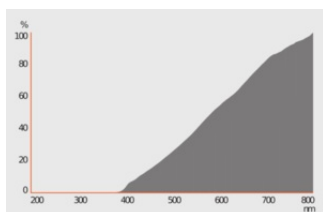

TEKNISKE DATA

ELEKTRISKE DATA

Nominal wattforbrug	37 W
Wattforbrug	37.00 W
Nominal spænding	12 V
Tilsvarende lampe effekt	50 W

Fotometriske data

Lumen	800 lm
Belysningseffektivitet	21 lm/W
Farvetemperaturer	Varm hvid
Farvetemperatur	2900 K
Farvegengivelsesindex	100
Lysfarve	1029
UV-beskyttelse	Ja

Lystekniske data

Opstarttid	0.0 s

DIMENSIONER & VÆGT

Total længde	44.00 mm
Lyspunkt center (LCL)	30,0 mm
Diameter	12 mm
Produktvægt	1,54 g

Levetid

Antal tænd/sluk	50000