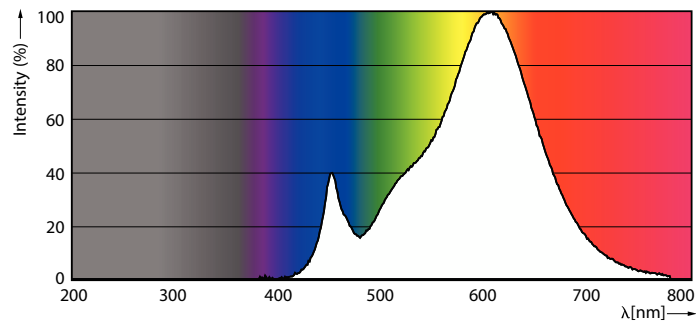

Fotometriske data

Spectral Power Distribution Colour - CorePro lustre ND 2.8-25W E14 827 P45 FR