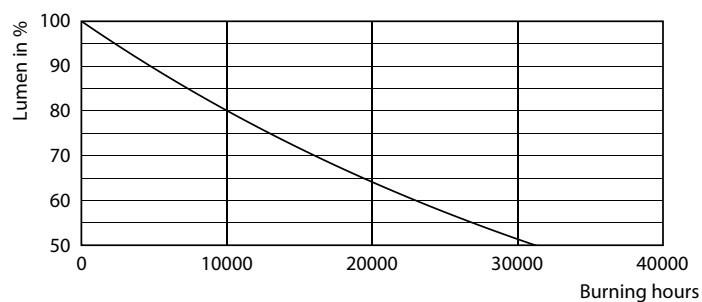

Lumen Maintenance Diagram - CorePro lustre ND 2.8-25W E14 827 P45 FR