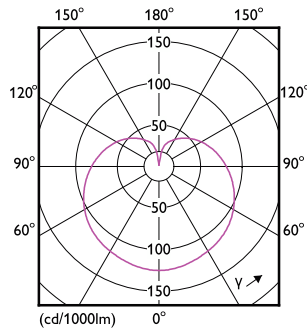

Målskitse

Product	D	C
CorePro lustre ND 2.8-25W E14 827 P45 FR	35 mm	106 mm

Fotometriske data

Spectral Power Distribution Colour - CorePro lustre ND 2.8-25W E14 827 P45 FR

Light Distribution Diagram - CorePro lustre ND 2.8-25W E14 827 P45 FR