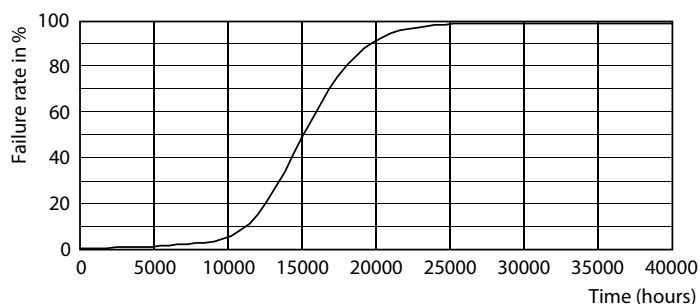

CorePro LEDcandle

Fotometriske data

General uniform lighting - CorePro lustre ND 2.8-25W E14 827 P45 FR

Levetid

Life Expectancy Diagram - CorePro lustre ND 2.8-25W E14 827 P45 FR