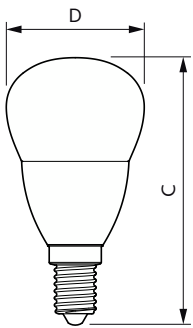

Målskitse

Product	D	C
CorePro lustre ND 2.8-25W E14 827 P45 FR	35 mm	106 mm

Fotometriske data

Spectral Power Distribution Colour - CorePro lustre ND 2.8-25W E14 827 P45 FR

Light Distribution Diagram - CorePro lustre ND 2.8-25W E14 827 P45 FR